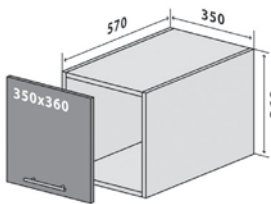

64 Верх 35-36 Стандарт
64 Верх 35-36 Люкс