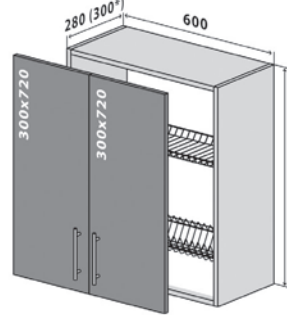

7 Верх 60-72 Стандарт
7 Верх 60-72 Люкс*
сушка Стандарт* в комплекті
сушка Люкс* не входить в комплект
(можлива вітрина)