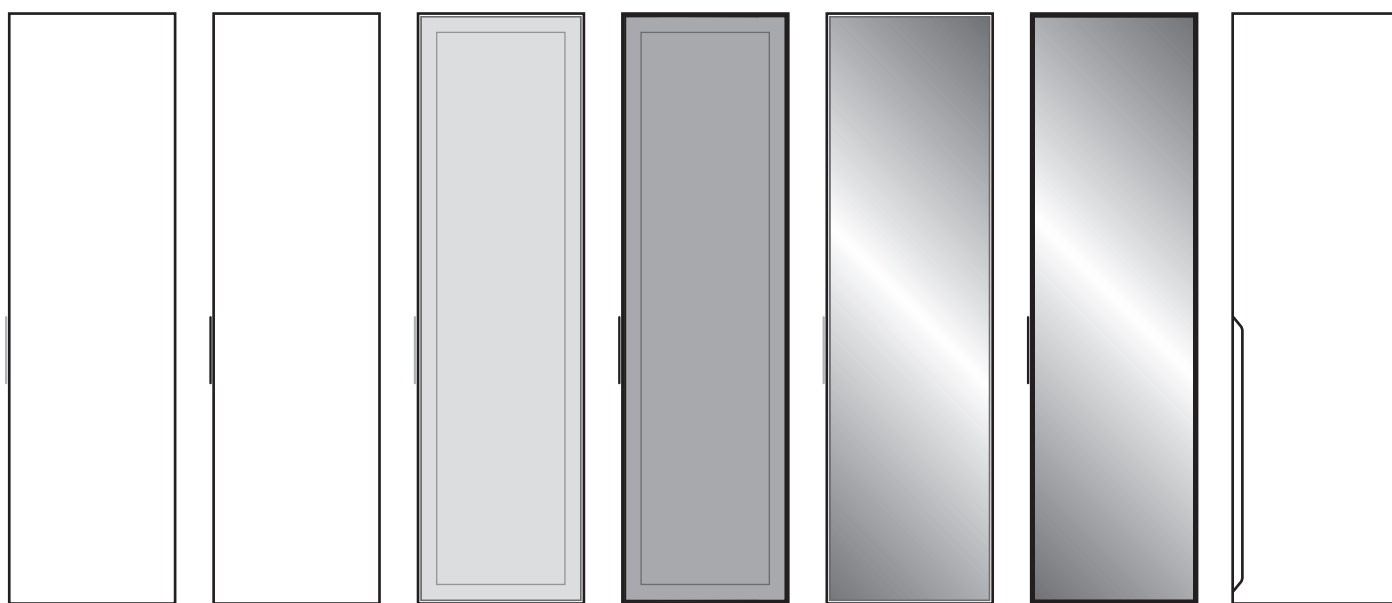

ТИПИ ТА КОЛЬОРИ ФАСАДІВ ШАФ

НЕАПОЛЬ / МАДРИД / МОДУС / ТЕХАС

Фасад Модус AL

Фасад Модус BL

Фасад скло Сатин AL

Фасад скло Графіт BL

Фасад дзеркало AL

Фасад дзеркало BL

Фасад Неаполь

МОДУС

НЕАПОЛЬ