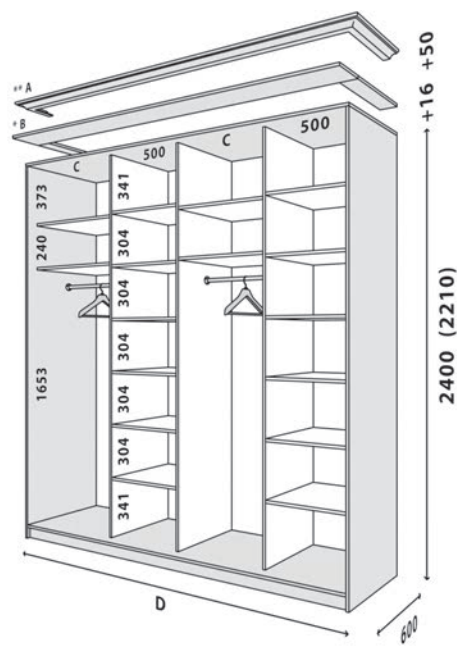

Шафа: 2100x600. Корпус: Дуб сонома.
Фасад: Loft lines / ДСП Дуб сонома VL.

Шафа: 1800x600W. Корпус: Бетон.
Фасад: Loft lines / ДСП Бетон VL.

СТАНДАРТ

ШАФА-КУПЕ

Технічна інформація 30 ст.

Докладніше

42
корпуси
шафи

Ширина	A	B	C	D	фасад
1800	1875	1776	605	1775	590
1900	2001	1901	668	1901	650
2000	2101	2001	718	2001	670
2100	2201	2101	768	2101	710
2220	2315	2215	825	2215	740
2300	2401	2301	868	2301	770

*Карниз для шаф Стандарт та Loft. ** Карниз для шафи Білий WT.

СХЕМИ КОРПУСІВ ШАФ

СТАНДАРТ / LOFT / БІЛИЙ WT

Схема шафи на ширину 2220W, фасад 740

Схема шафи на ширину 2400, 2500, 2630, 2700

Ширина	A	B	C	D	фасад
2400	2569	2369	644	2368	590
2500	2601	2501	710	2501	630
2630	2727	2627	773	2627	660
2700	2801	2701	810	2701	680

Схема шафи на ширину 2630W, фасад 880

Кутове закінчення 450

Кутове закінчення 600

Шухдяда 450

Шухдяда 600

Висувні ящики розміщуються у відділах між полицями у шафах. В одне відділення (шириною 500) між полицями можна розмістити, як один так і два висувні ящики.