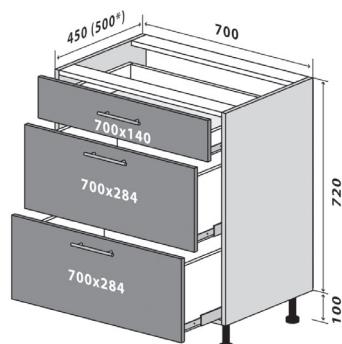

46 Низ 70-82 (1+2) Стандарт
46 Низ 70-82 (1+2) Люкс*