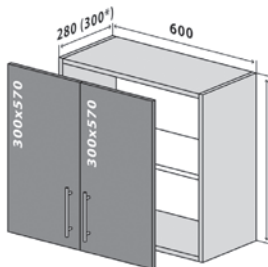

53 Верх 60-57,7 Стандарт
53 Верх 60-57,7 Люкс*