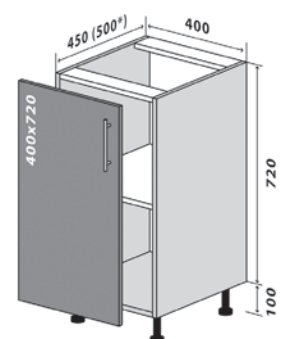

3 Низ 40-82 Стандарт
3 Низ 40-82 Люкс*