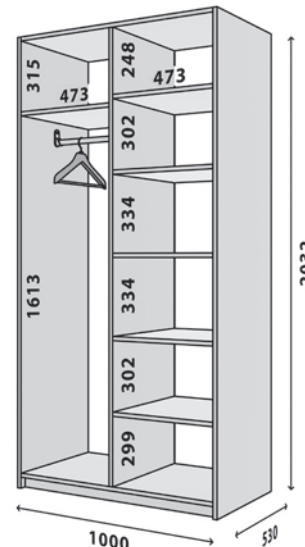

Модуль М-2 Ш-1000х2050
Фасад-500х2015 (2 шт.)