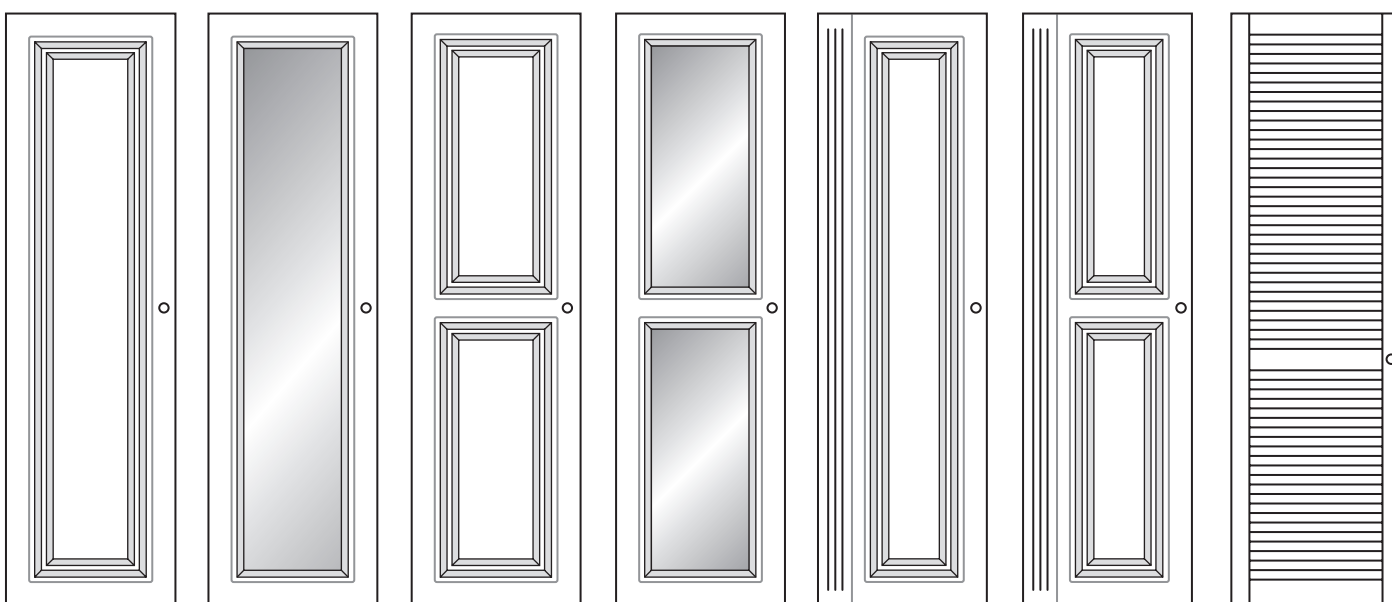

Фасад Мадрид V-1

Фасад Мадрид V-1 дзеркало

Фасад Мадрид V-2

Фасад Мадрид V-2 дзеркало

Фасад Мадрид V-1 декор

Фасад Мадрид V-2 декор

Фасад Техас

МАДРИД

ТЕХАС

Кольори фарбованих фасадів.