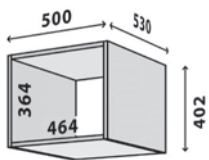

СХЕМИ КОРПУСІВ ШАФ

НЕАПОЛЬ / МАДРИД / МОДУС / ТЕХАС

Модуль М-12 А-500х697
Фасад-500х695 (1 шт.)

Модуль М-22 А-1000х697
Фасад-500х695 (2 шт.)

Модуль М-22 А-1000х697
Фасад-500х695 (2 шт.)

Модуль М-32 А-1500х697
Фасад-500х695 (3 шт.)