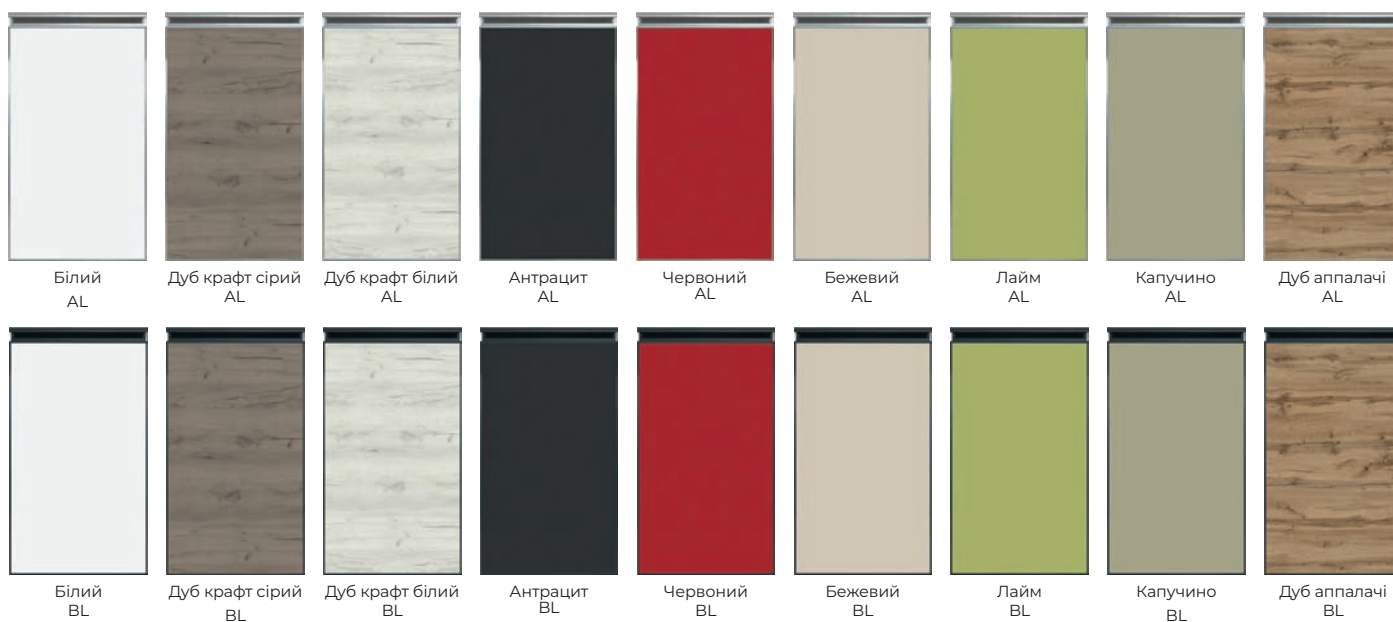

Кухонні фасади «COLOR-MIX»

Фарбований фасад.

КОЛЬОРИ КУХОННИХ ФАСАДІВ

Кухонні фасади «MODA»

Кухонні фасади «ALTA»

Кухонні фасади «АЛЬБІНА»

Звертаємо Вашу увагу на те, що колір, тон, насиченість, фактура меблів на зображеннях і в дійсності можуть незначно відрізнятися.