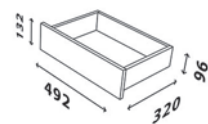

Ширина	A	B	C	D	фасад
1800	1875	1776	605	1775	590
1900	2001	1901	668	1901	650
2000	2101	2001	718	2001	670
2100	2201	2101	768	2101	710
2220	2315	2215	825	2215	740
2300	2401	2301	868	2301	770

*Карниз для шаф Стандарт та Loft. ** Карниз для шафи Білий WT.

СХЕМИ КОРПУСІВ ШАФ

СТАНДАРТ / LOFT / БІЛИЙ WT

Схема шафи на ширину 2220W, фасад 740

Схема шафи на ширину 2400, 2500, 2630, 2700

Ширина	A	B	C	D	фасад
2400	2569	2369	644	2368	590
2500	2601	2501	710	2501	630
2630	2727	2627	773	2627	660
2700	2801	2701	810	2701	680

Схема шафи на ширину 2630W, фасад 880

Кутове закінчення 450

Кутове закінчення 600

Шухдяда 450

Шухдяда 600

Висувні ящики розміщуються у відділах між полицями у шафах. В одне відділення (шириною 500) між полицями можна розмістити, як один так і два висувні ящики.