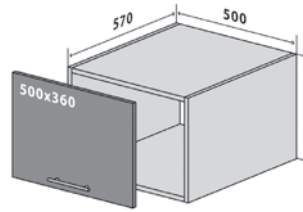

58 Верх 58-58 Стандарт

58 Верх 60-60 Люкс

59 Верх 50-92 Стандарт
59 Верх 50-92 Люкс*
(можлива вітрина)

СХЕМИ КУХОННИХ МОДУЛІВ

ВЕРХНІ МОДУЛІ

60 Верх 60-92 Стандарт
60 Верх 60-92 Люкс*

61 Верх 80-92 Стандарт
61 Верх 80-92 Люкс*