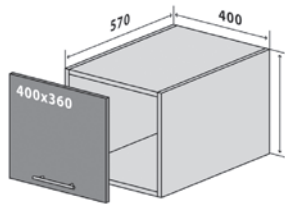

65 Верх 40-36 Стандарт
65 Верх 40-36 Люкс