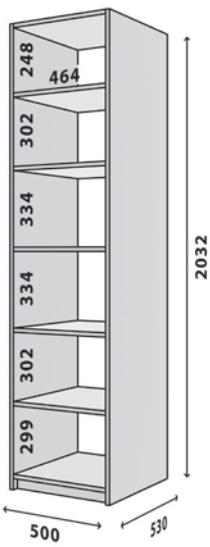

Шафа: 2100x600. Корпус: Дуб сонома.
Фасад: Loft lines / ДСП Дуб сонома VL.

Шафа: 1800x600W. Корпус: Бетон.
Фасад: Loft lines / ДСП Бетон VL.

СТАНДАРТ

ШАФА-КУПЕ

Технічна інформація 30 ст.

Докладніше

42
корпуси
шафи

Модуль М-11 А-500х402
Фасад-500х400 (1 шт.)

Модуль М-21 А-1000х402
Фасад-500х400 (2 шт.)

Модуль М-21 А-1000х402
Фасад-500х400 (2 шт.)

Модуль М-31 А-1500х402
Фасад-500х400 (3 шт.)

Модуль М-1 П-500х2050
Фасад-500х2015 (1 шт.)