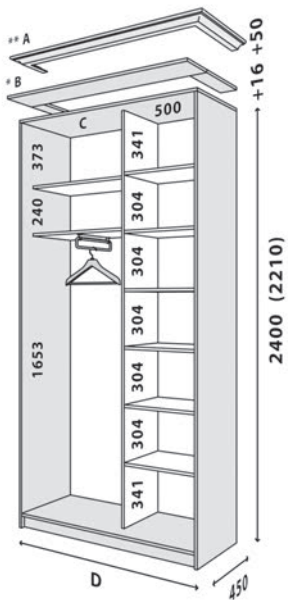

Шафа: 2100x600. Корпус: Дуб сонома.
Фасад: Loft lines / ДСП Дуб сонома VL.

Шафа: 1800x600W. Корпус: Бетон.
Фасад: Loft lines / ДСП Бетон VL.

СТАНДАРТ

ШАФА-КУПЕ

Технічна інформація 30 ст.

Докладніше

42
корпуси
шафи

Схема шафи на ширину 900***, фасад 440
***не може комплектуватися шухлядами

Схема шафи на ширину 1000***, фасад 500
***не може комплектуватися шухлядами

Схема шафи на ширину 1100, 1200

Ширина	A	B	C	D	фасад
1100	1201	1101	552	1101	550
1200	1301	1201	652	1201	590

Схема шафи на ширину 1200 УНІ, фасад 590

СХЕМИ КОРПУСІВ ШАФ

СТАНДАРТ / LOFT / БІЛИЙ WT

Схема шафи на ширину 1300, 1400, 1500

Ширина	A	B	C	D	фасад
1300	1401	1301	752	1301	650
1400	1501	1401	852	1401	700
1500	1601	1501	952	1501	740