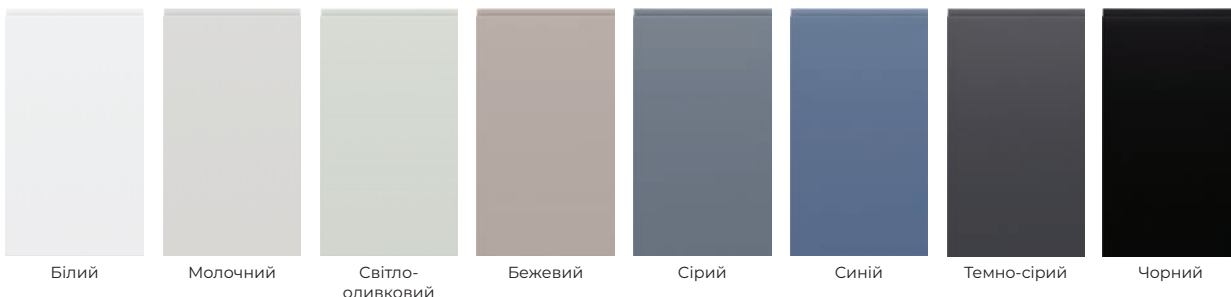

Кухонні фасади «MONO»

Д - деревоподібне тиснення.

Білий
Д01 NEW

Сірий
Д03

Темно-сірий
Д04

Темно-зелений
Д05

Темно-синій
Д06

Світло-коричневий
Д07

Кухонні фасади «INTERNO»

Фарбований фасад.

Білий

Молочний

Світло-оливковий

Бежевий

Сірий

Синій