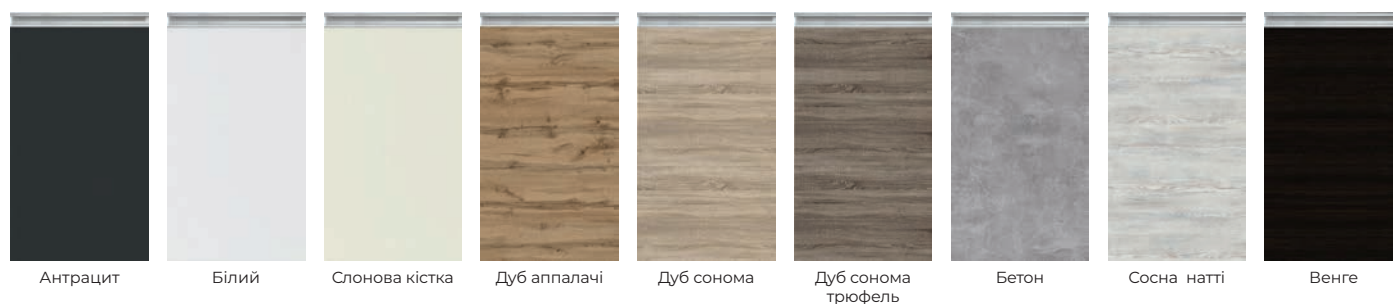

Кухонні фасади «COLOR-MIX»

Фарбований фасад.

КОЛЬОРИ КУХОННИХ ФАСАДІВ

Кухонні фасади «MODA»

Кухонні фасади «ALTA»

Кухонні фасади «АЛЬБІНА»

Звертаємо Вашу увагу на те, що колір, тон, насиченість, фактура меблів на зображеннях і в дійсності можуть незначно відрізнятися.