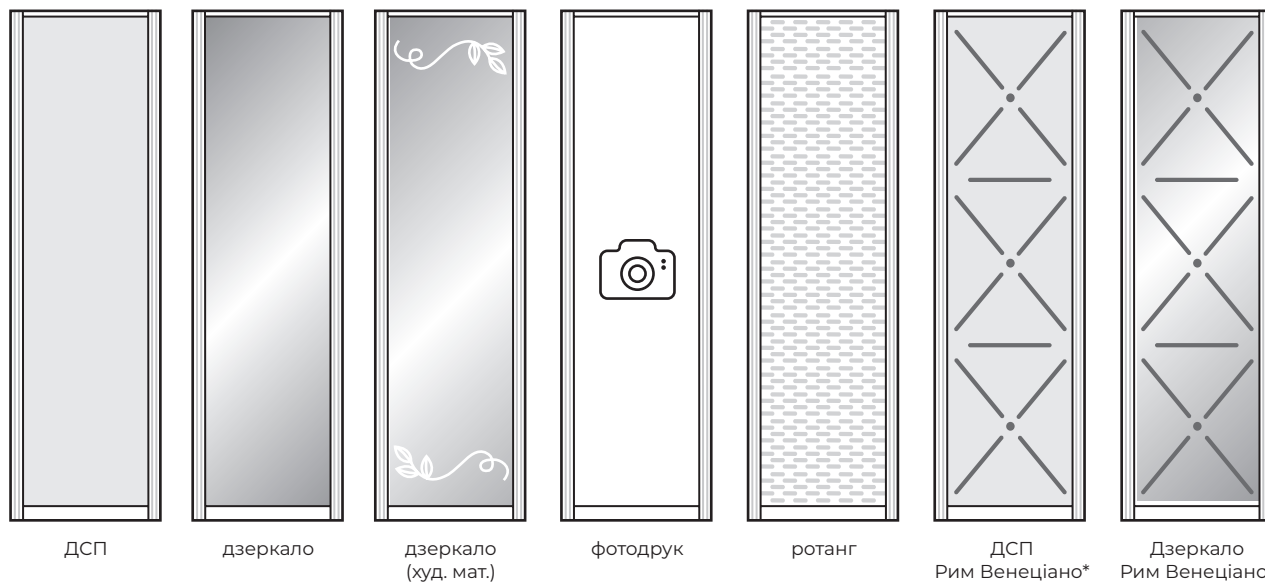

Фотодрук (варіантів 120+)

Художнього матування (варіантів 80+)

СТАНДАРТ

LOFT

БІЛИЙ WT

ТИПИ ФАСАДІВ ШАФ

СТАНДАРТ / **LOFT** / БІЛИЙ WT

СТАНДАРТ