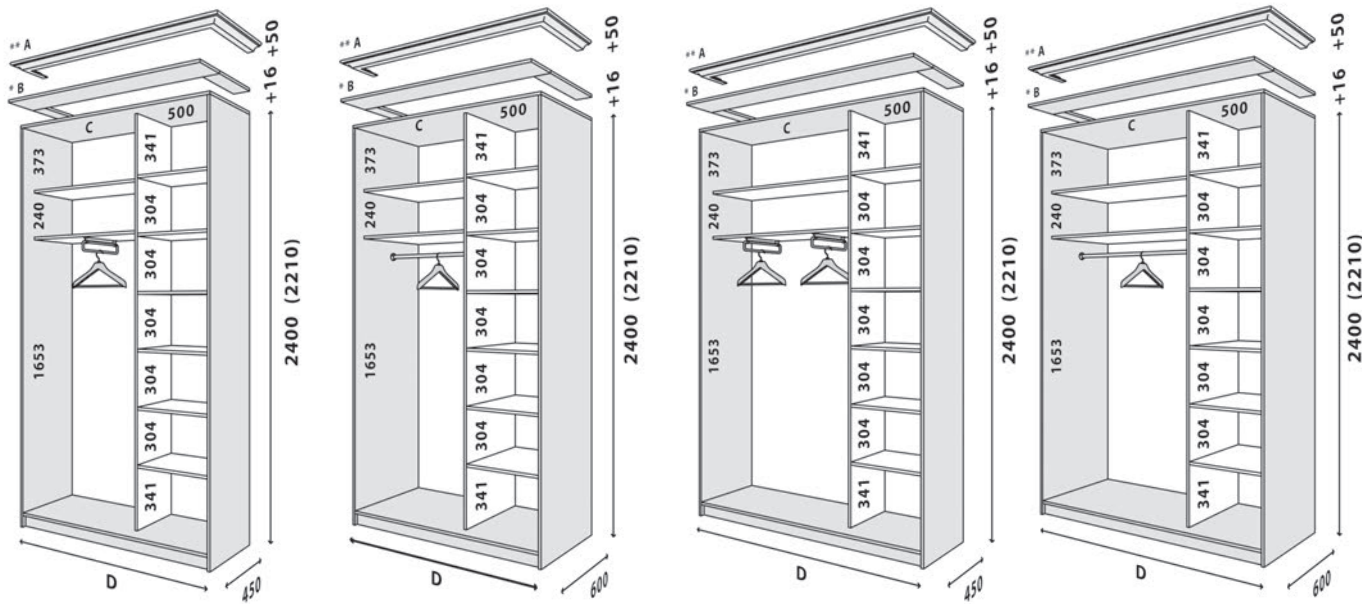

Схема шафи на ширину 1200 УНІ, фасад 590

СХЕМИ КОРПУСІВ ШАФ

СТАНДАРТ / LOFT / БІЛИЙ WT

Схема шафи на ширину 1300, 1400, 1500

Ширина	A	B	C	D	фасад
1300	1401	1301	752	1301	650
1400	1501	1401	852	1401	700
1500	1601	1501	952	1501	740

Схема шафи на ширину 1600, 1700

Ширина	A	B	C	D	фасад
1600	1701	1601	1052	1601	800
1700	1801	1701	1152	1701	850

Схема шафи на ширину 1800 W, фасад 880

Схема шафи на ширину 1800, 1900, 2000, 2100 2200, 2300