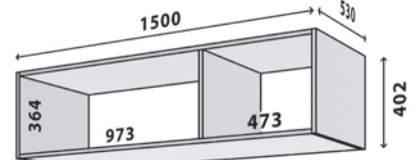

Модуль М-31 А-1500х402
Фасад-500х400 (3 шт.)