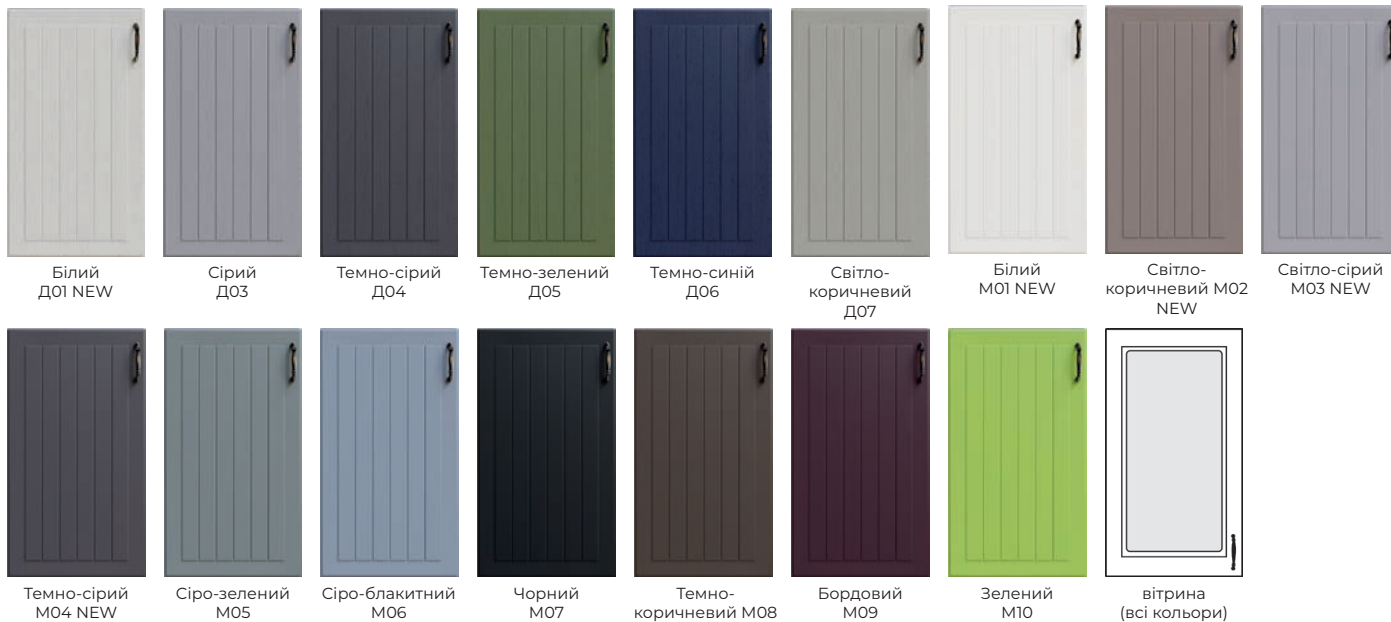

КОЛЬОРИ КУХОННИХ ФАСАДІВ

Кухонні фасади «ВЕРОНА»

Д - деревоподібне тиснення. М - матове покриття soft-touch.