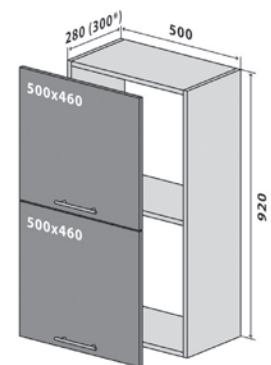

59 Верх 50-92 Стандарт
59 Верх 50-92 Люкс*
(можлива вітрина)