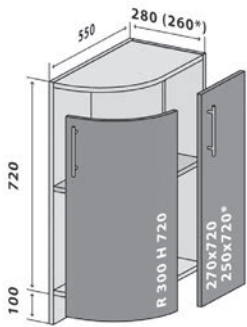

СХЕМИ КУХОННИХ МОДУЛІВ

НИЖНІ МОДУЛІ

37R Низ закінчення 30-82 Стандарт
37R Низ закінчення 30-82 Люкс*
тільки кухні серії «Мода», «Flat», «Margo», «Color-mix»