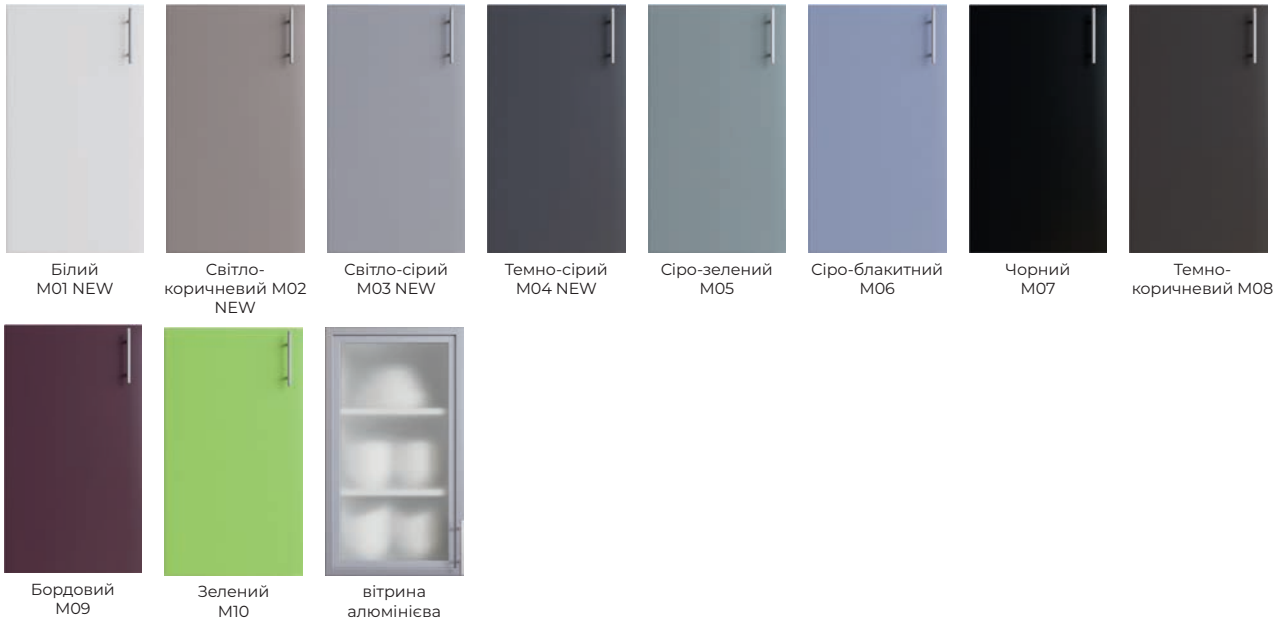

Білий
Д01 NEW

Сірий
Д03

Темно-сірий
Д04

Темно-зелений
Д05

Темно-синій
Д06

Світло-коричневий
Д07

вітрина
(всі кольори)

Білий
Д01 NEW
декор

Сірий
Д03 декор

Темно-сірий
Д04 декор

Темно-зелений
Д05 декор

Темно-синій
Д06 декор

Світло-коричневий
Д07 декор

КОЛЬОРИ КУХОННИХ ФАСАДІВ

Кухонні фасади «МОДА МАТОВІ ФАСАДИ»

M - матове покриття soft-touch.

Кухонні фасади «COLOR-MIX»

Фарбований фасад.

КОЛЬОРИ КУХОННИХ ФАСАДІВ

Кухонні фасади «MODA»

Кухонні фасади «ALTA»

Кухонні фасади «АЛЬБІНА»

Звертаємо Вашу увагу на те, що колір, тон, насиченість, фактура меблів на зображеннях і в дійсності можуть незначно відрізнятися.