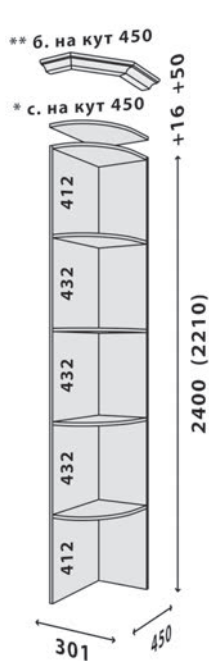

Кутове закінчення 450