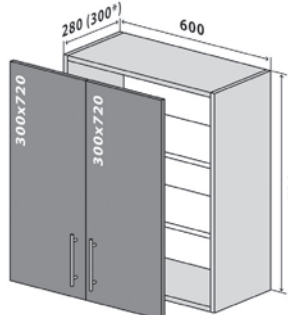

6 Верх 60-72 Стандарт
6 Верх 60-72 Люкс*
(можлива вітрина)