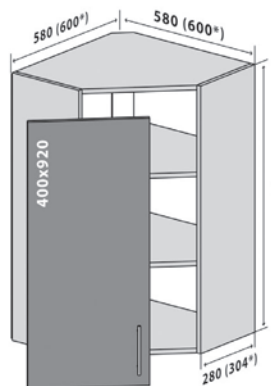

50 Верх 60-46 Стандарт
50 Верх 60-46 Люкс*

54 Верх 58-58 Стандарт
54 Верх 60-60 Люкс*
(можлива вітрина)