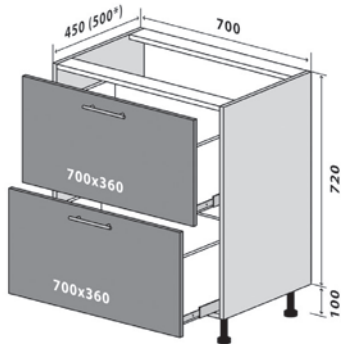

45 Низ 70-82 (1+1) Стандарт
45 Низ 70-82 (1+1) Люкс*