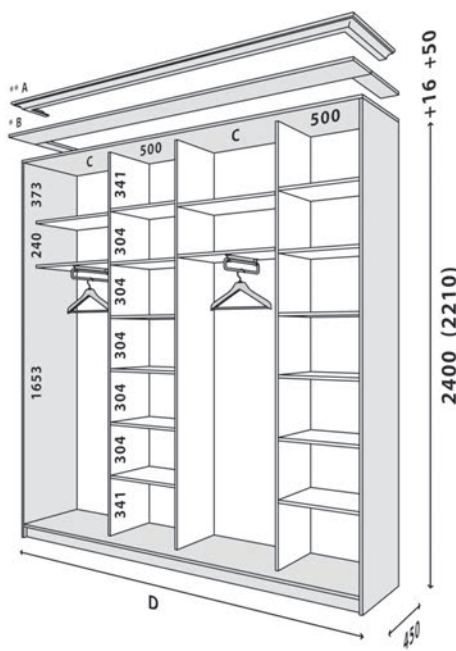

Шафа: 2100x600. Корпус: Дуб сонома.
Фасад: Loft lines / ДСП Дуб сонома VL.

Шафа: 1800x600W. Корпус: Бетон.
Фасад: Loft lines / ДСП Бетон VL.

СТАНДАРТ

ШАФА-КУПЕ

Технічна інформація 30 ст.

Докладніше

42
корпуси
шафи

Ширина	A	B	C	D	фасад
1800	1875	1776	605	1775	590
1900	2001	1901	668	1901	650
2000	2101	2001	718	2001	670
2100	2201	2101	768	2101	710
2220	2315	2215	825	2215	740
2300	2401	2301	868	2301	770

*Карниз для шаф Стандарт та Loft. ** Карниз для шафи Білий WT.

СХЕМИ КОРПУСІВ ШАФ

СТАНДАРТ / LOFT / БІЛИЙ WT

Схема шафи на ширину 2220W, фасад 740

Схема шафи на ширину 2400, 2500, 2630, 2700

Ширина	A	B	C	D	фасад
2400	2569	2369	644	2368	590
2500	2601	2501	710	2501	630
2630	2727	2627	773	2627	660
2700	2801	2701	810	2701	680

Схема шафи на ширину 2630W, фасад 880

Кутове закінчення 450

Кутове закінчення 600

Шухдяда 450

Шухдяда 600

Висувні ящики розміщуються у відділах між полицями у шафах. В одне відділення (шириною 500) між полицями можна розмістити, як один так і два висувні ящики.