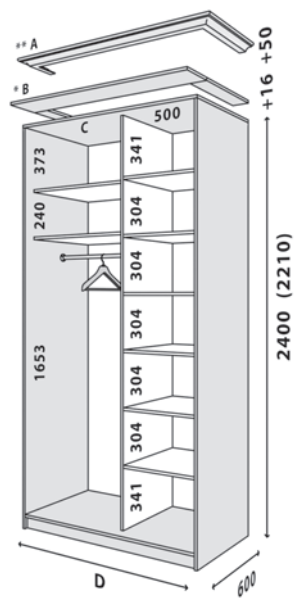

Шафа: 2100x600. Корпус: Дуб сонома.
Фасад: Loft lines / ДСП Дуб сонома VL.

Шафа: 1800x600W. Корпус: Бетон.
Фасад: Loft lines / ДСП Бетон VL.

СТАНДАРТ

ШАФА-КУПЕ

Технічна інформація 30 ст.

Докладніше

42
корпуси
шафи

Схема шафи на ширину 900***, фасад 440
***не може комплектуватися шухлядами

Схема шафи на ширину 1000***, фасад 500
***не може комплектуватися шухлядами

Схема шафи на ширину 1100, 1200

Ширина	A	B	C	D	фасад
1100	1201	1101	552	1101	550
1200	1301	1201	652	1201	590