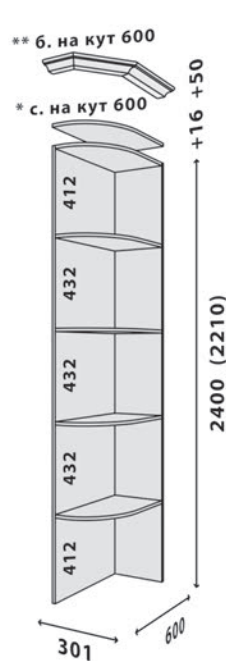

Кутове закінчення 600

Висувні ящики розміщуються у відділах між полицями у шафах. В одне відділення (шириною 500) між полицями можна розмістити, як один так і два висувні ящики.