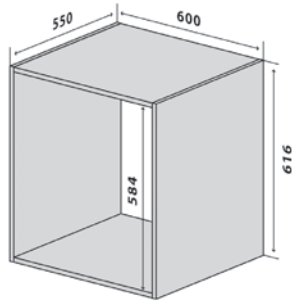

38 Низ Тумба надбудова 60-62