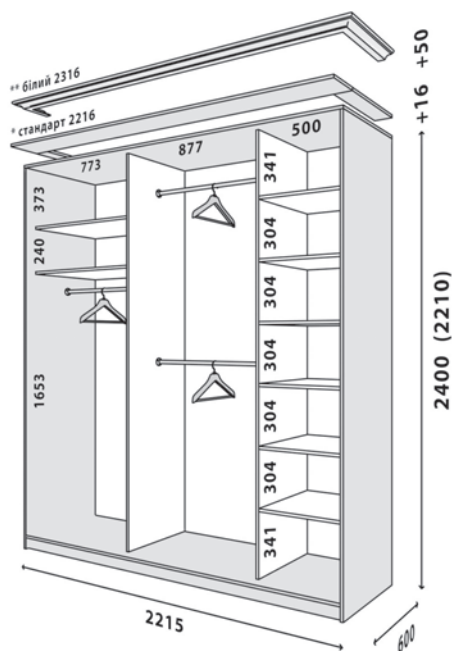

Шафа: 2100x600. Корпус: Дуб сонома.
Фасад: Loft lines / ДСП Дуб сонома VL.

Шафа: 1800x600W. Корпус: Бетон.
Фасад: Loft lines / ДСП Бетон VL.

СТАНДАРТ

ШАФА-КУПЕ

Технічна інформація 30 ст.

Докладніше

42
корпуси
шафи

СХЕМИ КОРПУСІВ ШАФ

СТАНДАРТ / LOFT / БІЛИЙ WT

Схема шафи на ширину 2220W, фасад 740

Схема шафи на ширину 2400, 2500, 2630, 2700

Ширина	A	B	C	D	фасад
2400	2569	2369	644	2368	590
2500	2601	2501	710	2501	630
2630	2727	2627	773	2627	660
2700	2801	2701	810	2701	680

Схема шафи на ширину 2630W, фасад 880

Кутове закінчення 450

Кутове закінчення 600

Шухдяда 450

Шухдяда 600

Висувні ящики розміщуються у відділах між полицями у шафах. В одне відділення (шириною 500) між полицями можна розмістити, як один так і два висувні ящики.