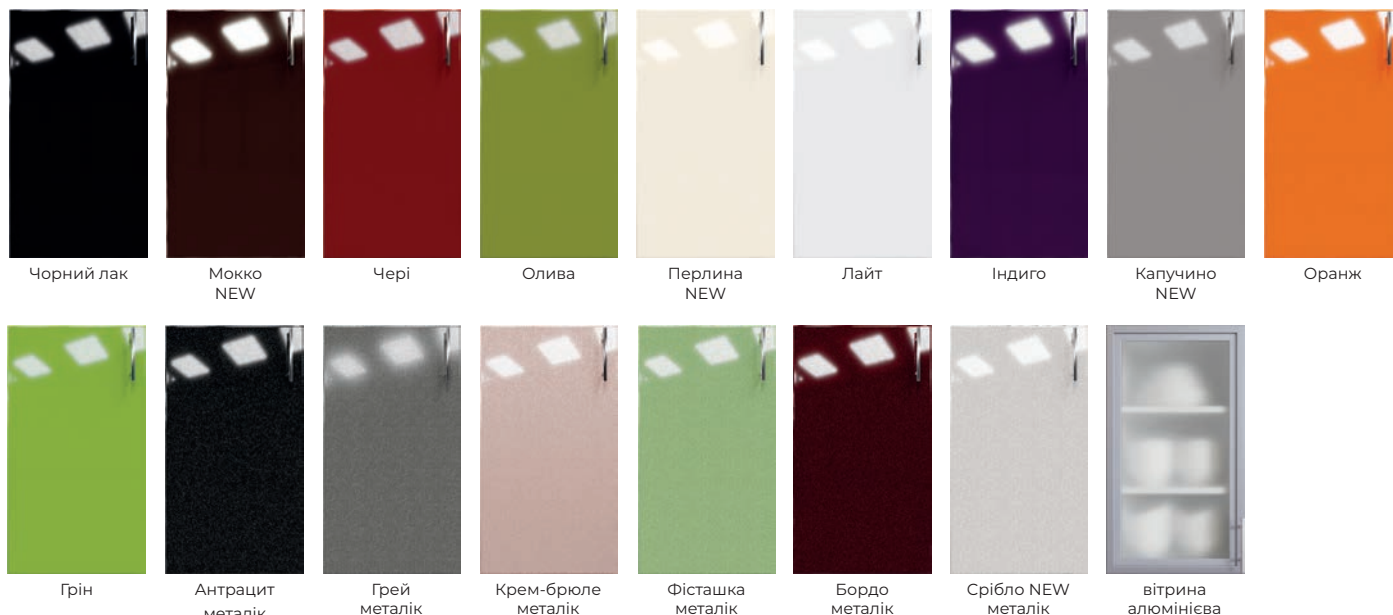

Білий
Д01 NEW

Сірий
Д03

Темно-сірий
Д04

Темно-зелений
Д05

Темно-синій
Д06

Світло-коричневий
Д07

вітрина
(всі кольори)

Білий
Д01 NEW
декор

Сірий
Д03 декор

Темно-сірий
Д04 декор

Темно-зелений
Д05 декор

Темно-синій
Д06 декор

Світло-коричневий
Д07 декор

КОЛЬОРИ КУХОННИХ ФАСАДІВ

Кухонні фасади «МОДА МАТОВІ ФАСАДИ»

M - матове покриття soft-touch.

Кухонні фасади «COLOR-MIX»

Фарбований фасад.

КОЛЬОРИ КУХОННИХ ФАСАДІВ

Кухонні фасади «MODA»

Кухонні фасади «ALTA»

Кухонні фасади «АЛЬБІНА»

Звертаємо Вашу увагу на те, що колір, тон, насиченість, фактура меблів на зображеннях і в дійсності можуть незначно відрізнятися.