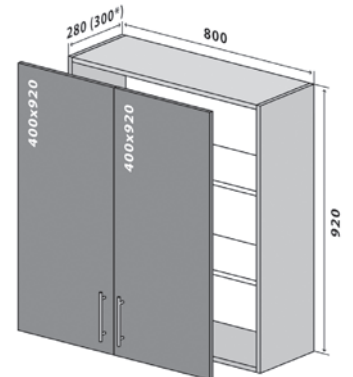

44 Верх 45-92 Стандарт
44 Верх 45-92 Люкс*

СХЕМИ КУХОННИХ МОДУЛІВ

ВЕРХНІ МОДУЛІ

45 Верх 50-92 Стандарт
45 Верх 50-92 Люкс*

46 Верх 60-92 Стандарт
46 Верх 60-92 Люкс*
(можлива вітрина)

47 Верх 60-92 Стандарт
47 Верх 60-92 Люкс*
(можлива вітрина)