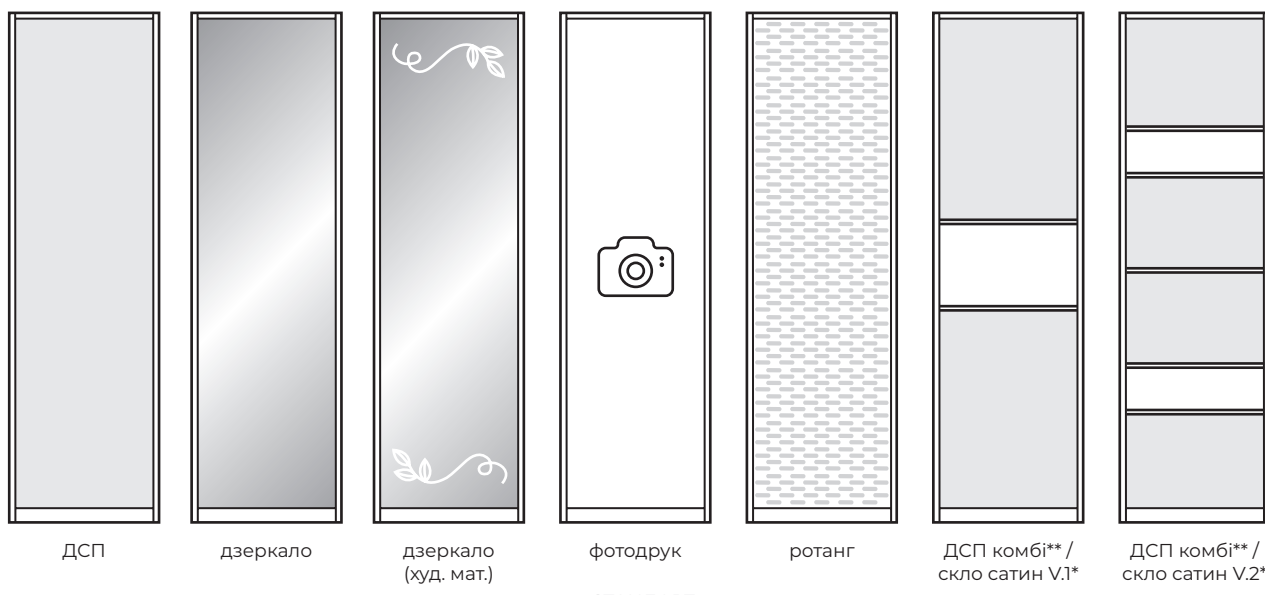

Фотодрук (варіантів 120+)

Художнього матування (варіантів 80+)

СТАНДАРТ

LOFT

БІЛИЙ WT

ТИПИ ФАСАДІВ ШАФ

СТАНДАРТ / **LOFT** / БІЛИЙ WT

СТАНДАРТ