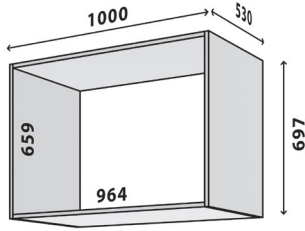

Модуль М-22 А-1000х697
Фасад-500х695 (2 шт.)