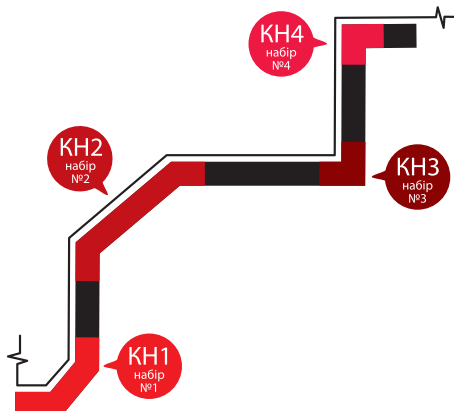

45 Низ 70-82 (1+1) Стандарт
45 Низ 70-82 (1+1) Люкс*

46 Низ 70-82 (1+2) Стандарт
46 Низ 70-82 (1+2) Люкс*

ТЕХНІЧНА ІНФОРМАЦІЯ

КУХНІ МОДУЛІ

Схема кутових з'єднань карниза.

Схема монтажу модуля низ №37.

Схеми варіантів кутового з'єднання кухонних модулів.