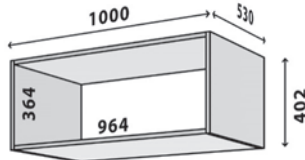

Модуль М-21 А-1000х402
Фасад-500х400 (2 шт.)