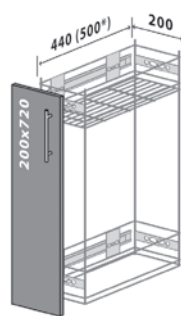

90 Верх 70-72 Стандарт
90 Верх 70-72 Люкс*

91 Верх 70-92 Стандарт
91 Верх 70-92 Люкс*

СХЕМИ КУХОННИХ МОДУЛІВ

НИЖНІ МОДУЛІ

1 Низ 20-82 Стандарт
1 Низ 20-82 Люкс*

Карго 20-72 Стандарт (білий)
Карго 20-72 Люкс* (хром)