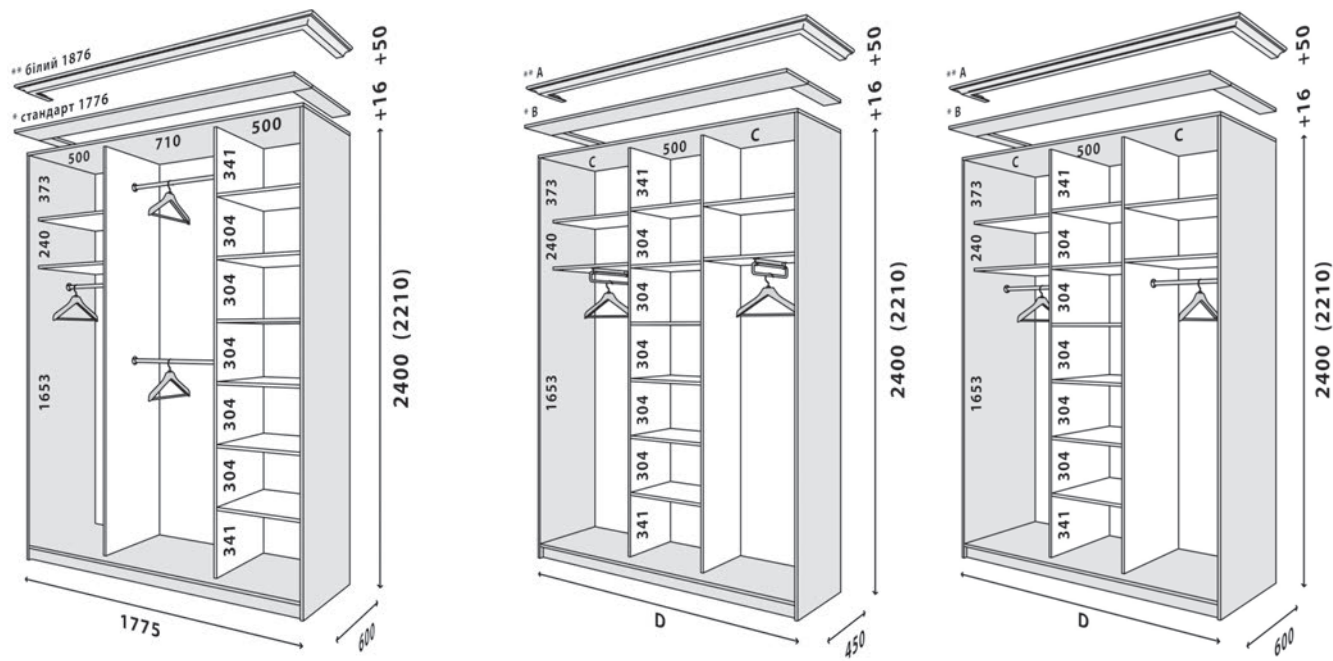

Шафа: 2100x600. Корпус: Дуб сонома.
Фасад: Loft lines / ДСП Дуб сонома VL.

Шафа: 1800x600W. Корпус: Бетон.
Фасад: Loft lines / ДСП Бетон VL.

СТАНДАРТ

ШАФА-КУПЕ

Технічна інформація 30 ст.

Докладніше

42
корпуси
шафи

Схема шафи на ширину 1600, 1700

Ширина	A	B	C	D	фасад
1600	1701	1601	1052	1601	800
1700	1801	1701	1152	1701	850

Схема шафи на ширину 1800 W, фасад 880

Схема шафи на ширину 1800, 1900, 2000, 2100 2200, 2300