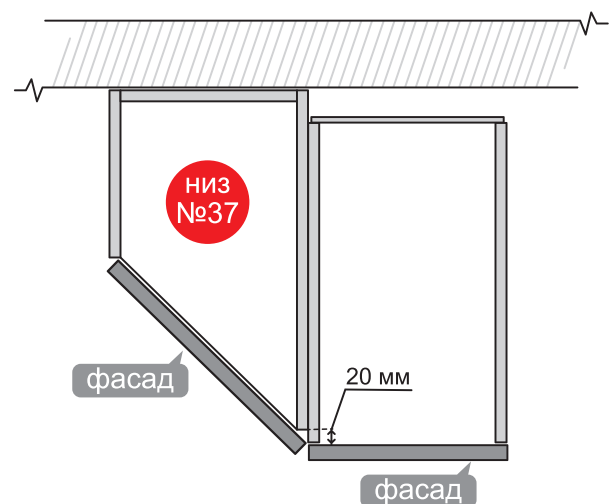

45 Низ 70-82 (1+1) Стандарт
45 Низ 70-82 (1+1) Люкс*

46 Низ 70-82 (1+2) Стандарт
46 Низ 70-82 (1+2) Люкс*

ТЕХНІЧНА ІНФОРМАЦІЯ

КУХНІ МОДУЛІ

Схема кутових з'єднань карниза.

Схема монтажу модуля низ №37.

Схеми варіантів кутового з'єднання кухонних модулів.