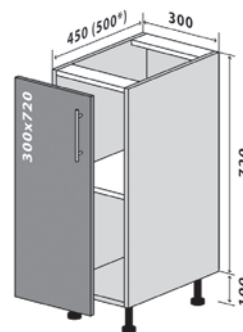

90 Верх 70-72 Стандарт
90 Верх 70-72 Люкс*

91 Верх 70-92 Стандарт
91 Верх 70-92 Люкс*

СХЕМИ КУХОННИХ МОДУЛІВ

НИЖНІ МОДУЛІ

1 Низ 20-82 Стандарт
1 Низ 20-82 Люкс*

Карго 20-72 Стандарт (білий)
Карго 20-72 Люкс* (хром)