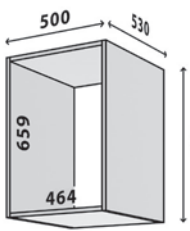

СХЕМИ КОРПУСІВ ШАФ

НЕАПОЛЬ / МАДРИД / МОДУС / ТЕХАС

Модуль М-12 А-500х697
Фасад-500х695 (1 шт.)