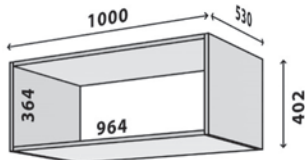

Модуль М-21 А-1000х402
Фасад-500х400 (2 шт.)