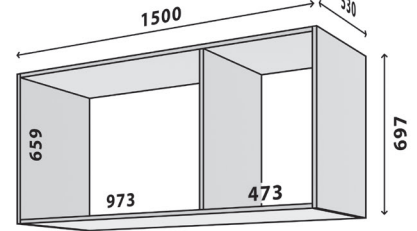

СХЕМИ КОРПУСІВ ШАФ

НЕАПОЛЬ / МАДРИД / МОДУС / ТЕХАС

Модуль М-12 А-500х697
Фасад-500х695 (1 шт.)

Модуль М-22 А-1000х697
Фасад-500х695 (2 шт.)

Модуль М-22 А-1000х697
Фасад-500х695 (2 шт.)

Модуль М-32 А-1500х697
Фасад-500х695 (3 шт.)