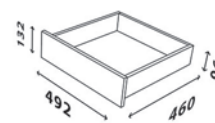

Схема шафи на ширину 2630W, фасад 880

Кутове закінчення 450

Кутове закінчення 600

Шухдяда 450

Шухдяда 600

Висувні ящики розміщуються у відділах між полицями у шафах. В одне відділення (шириною 500) між полицями можна розмістити, як один так і два висувні ящики.