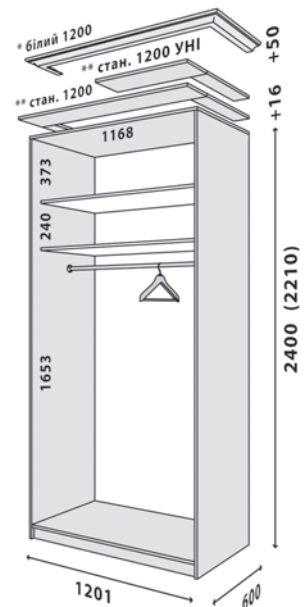

Шафа: 2100x600. Корпус: Дуб сонома.
Фасад: Loft lines / ДСП Дуб сонома VL.

Шафа: 1800x600W. Корпус: Бетон.
Фасад: Loft lines / ДСП Бетон VL.

СТАНДАРТ

ШАФА-КУПЕ

Технічна інформація 30 ст.

Докладніше

42
корпуси
шафи

Схема шафи на ширину 900***, фасад 440
***не може комплектуватися шухлядами

Схема шафи на ширину 1000***, фасад 500
***не може комплектуватися шухлядами

Схема шафи на ширину 1100, 1200

Ширина	A	B	C	D	фасад
1100	1201	1101	552	1101	550
1200	1301	1201	652	1201	590

Схема шафи на ширину 1200 УНІ, фасад 590

СХЕМИ КОРПУСІВ ШАФ

СТАНДАРТ / LOFT / БІЛИЙ WT

Схема шафи на ширину 1300, 1400, 1500

Ширина	A	B	C	D	фасад
1300	1401	1301	752	1301	650
1400	1501	1401	852	1401	700
1500	1601	1501	952	1501	740