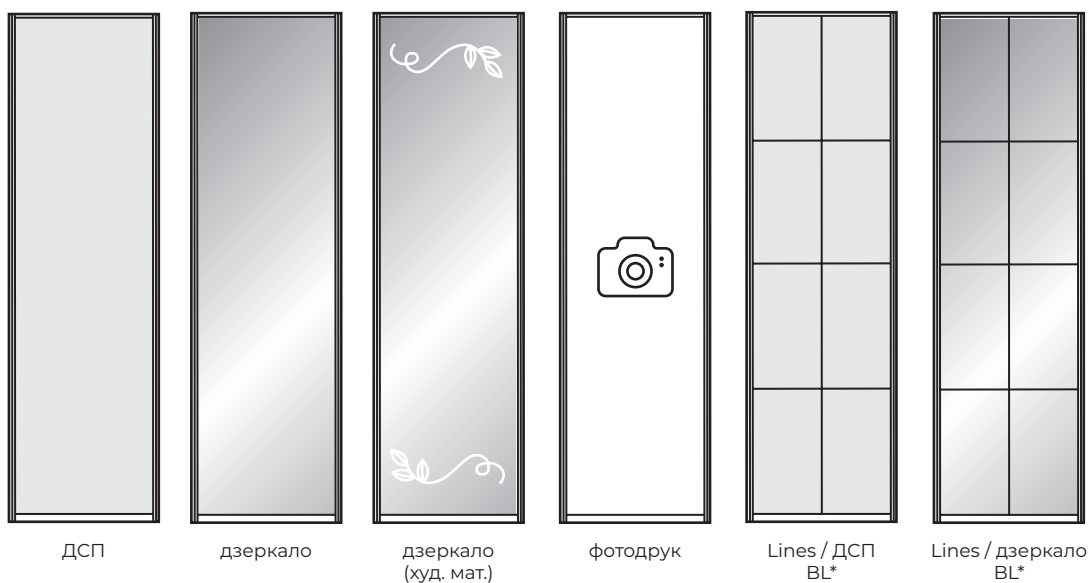

ТИПИ ФАСАДІВ ШАФ

СТАНДАРТ / **LOFT** / БІЛИЙ WT

СТАНДАРТ

БІЛИЙ WT

LOFT