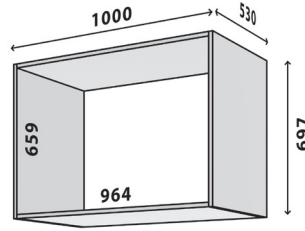

СХЕМИ КОРПУСІВ ШАФ

НЕАПОЛЬ / МАДРИД / МОДУС / ТЕХАС

Модуль М-12 А-500х697
Фасад-500х695 (1 шт.)

Модуль М-22 А-1000х697
Фасад-500х695 (2 шт.)

Модуль М-22 А-1000х697
Фасад-500х695 (2 шт.)

Модуль М-32 А-1500х697
Фасад-500х695 (3 шт.)