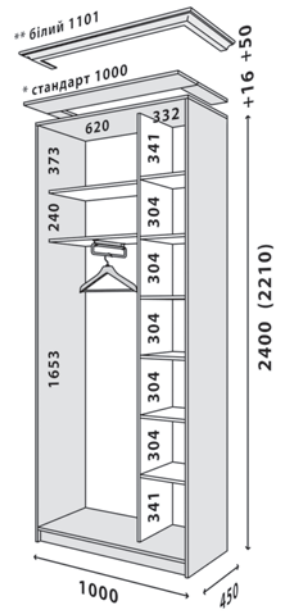

Шафа: 2100x600. Корпус: Дуб сонома.
Фасад: Loft lines / ДСП Дуб сонома VL.

Шафа: 1800x600W. Корпус: Бетон.
Фасад: Loft lines / ДСП Бетон VL.

СТАНДАРТ

ШАФА-КУПЕ

Технічна інформація 30 ст.

Докладніше

42
корпуси
шафи

Схема шафи на ширину 900***, фасад 440
***не може комплектуватися шухлядами

Схема шафи на ширину 1000***, фасад 500
***не може комплектуватися шухлядами

Схема шафи на ширину 1100, 1200

Ширина	A	B	C	D	фасад
1100	1201	1101	552	1101	550
1200	1301	1201	652	1201	590