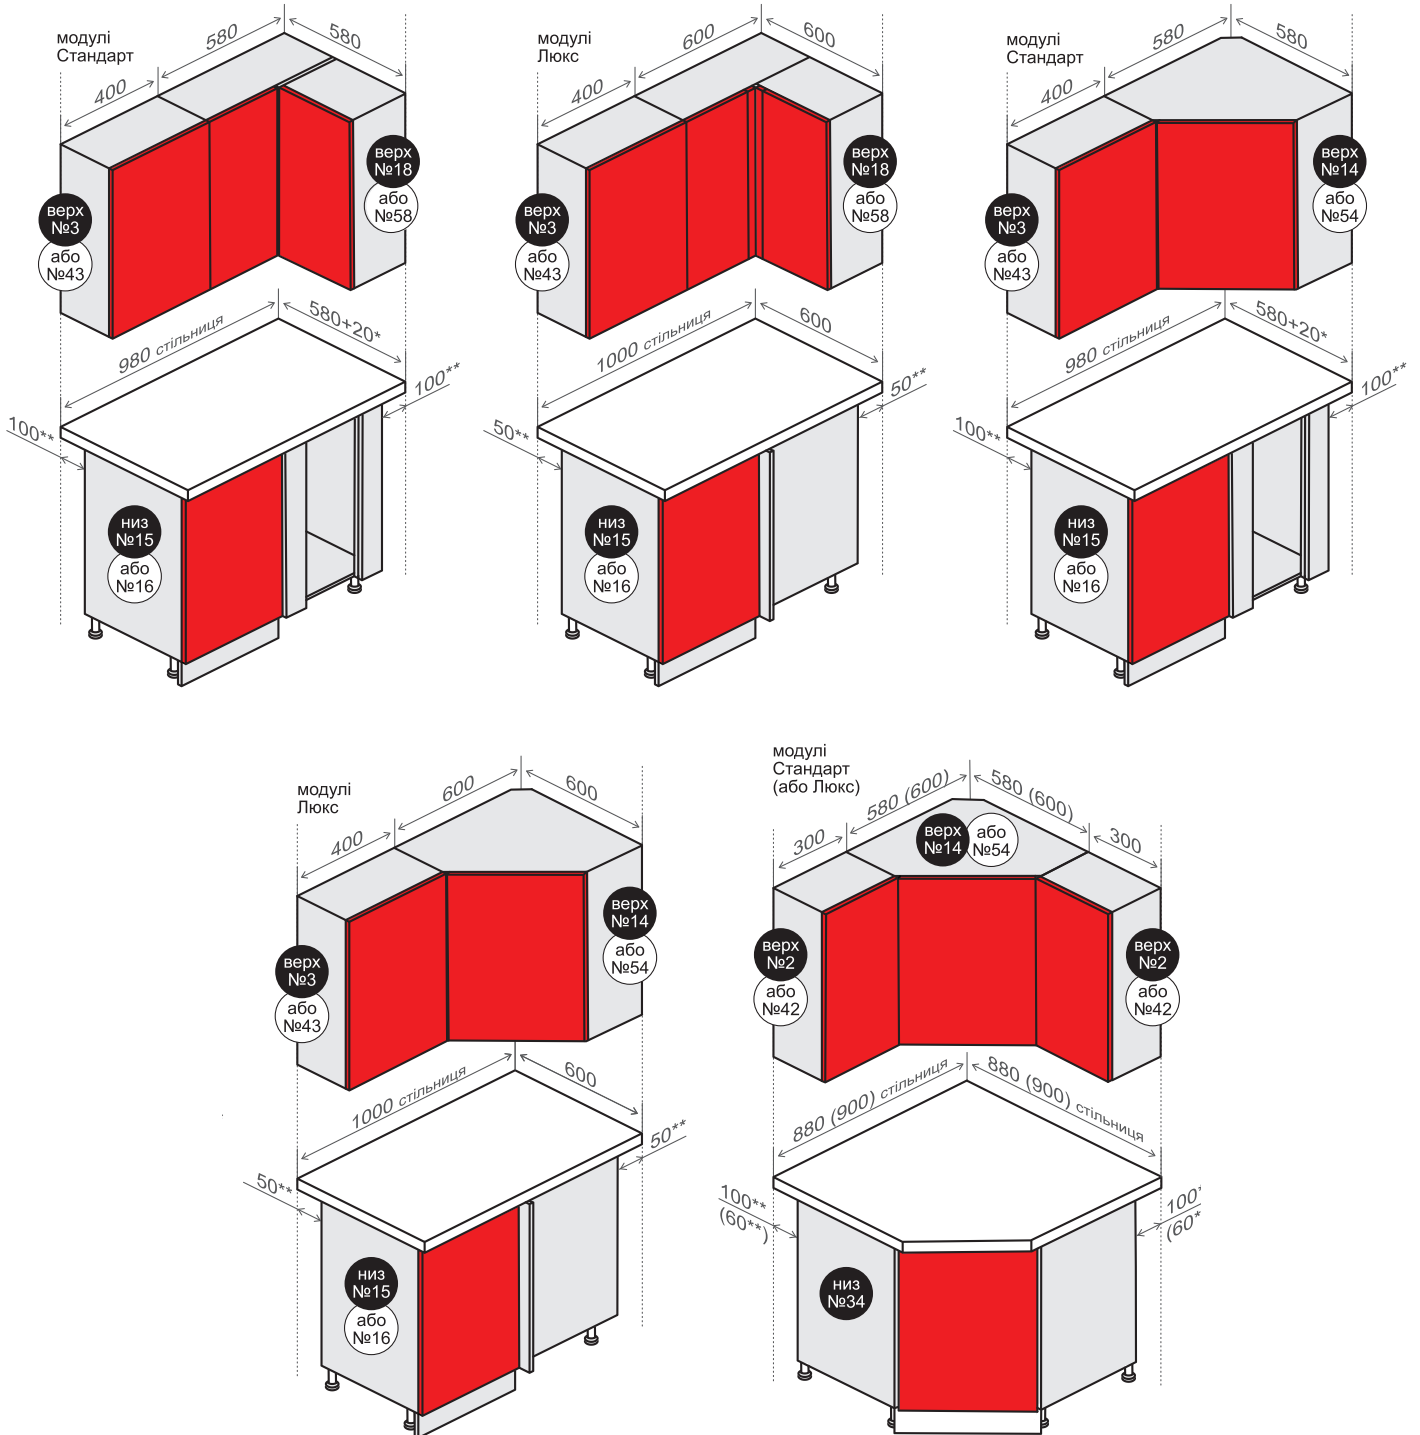

45 Низ 70-82 (1+1) Стандарт
45 Низ 70-82 (1+1) Люкс*

46 Низ 70-82 (1+2) Стандарт
46 Низ 70-82 (1+2) Люкс*

ТЕХНІЧНА ІНФОРМАЦІЯ

КУХНІ МОДУЛІ

Схема кутових з'єднань карниза.

Схема монтажу модуля низ №37.

Схеми варіантів кутового з'єднання кухонних модулів.