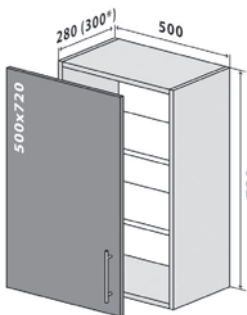

5 Верх 50-72 Стандарт
5 Верх 50-72 Люкс*