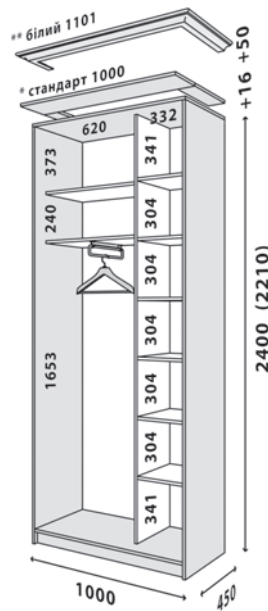

Шафа: 2100x600. Корпус: Дуб сонома.
Фасад: Loft lines / ДСП Дуб сонома VL.

Шафа: 1800x600W. Корпус: Бетон.
Фасад: Loft lines / ДСП Бетон VL.

СТАНДАРТ

ШАФА-КУПЕ

Технічна інформація 30 ст.

Докладніше

42
корпуси
шафи

Схема шафи на ширину 900***, фасад 440
***не може комплектуватися шухлядами

Схема шафи на ширину 1000***, фасад 500
***не може комплектуватися шухлядами

Схема шафи на ширину 1100, 1200

Ширина	A	B	C	D	фасад
1100	1201	1101	552	1101	550
1200	1301	1201	652	1201	590