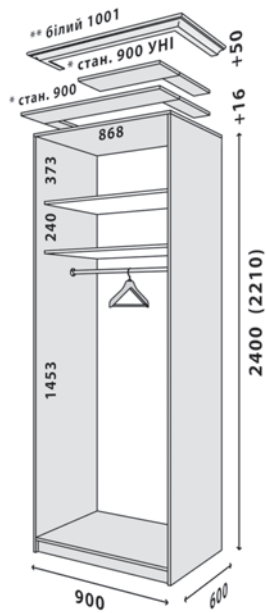

Шафа: 2100x600. Корпус: Дуб сонома.
Фасад: Loft lines / ДСП Дуб сонома VL.

Шафа: 1800x600W. Корпус: Бетон.
Фасад: Loft lines / ДСП Бетон VL.

СТАНДАРТ

ШАФА-КУПЕ

Технічна інформація 30 ст.

Докладніше

42
корпуси
шафи

Схема шафи на ширину 900***, фасад 440
***не може комплектуватися шухлядами

Схема шафи на ширину 1000***, фасад 500
***не може комплектуватися шухлядами

Схема шафи на ширину 1100, 1200

Ширина	A	B	C	D	фасад
1100	1201	1101	552	1101	550
1200	1301	1201	652	1201	590