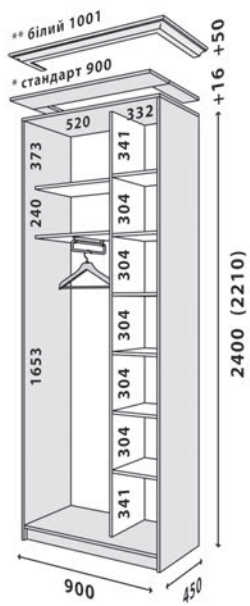

Шафа: 2100x600. Корпус: Дуб сонома.
Фасад: Loft lines / ДСП Дуб сонома VL.

Шафа: 1800x600W. Корпус: Бетон.
Фасад: Loft lines / ДСП Бетон VL.

СТАНДАРТ

ШАФА-КУПЕ

Технічна інформація 30 ст.

Докладніше

42
корпуси
шафи

Схема шафи на ширину 900***, фасад 440
***не може комплектуватися шухлядами

Схема шафи на ширину 1000***, фасад 500
***не може комплектуватися шухлядами

Схема шафи на ширину 1100, 1200

Ширина	A	B	C	D	фасад
1100	1201	1101	552	1101	550
1200	1301	1201	652	1201	590